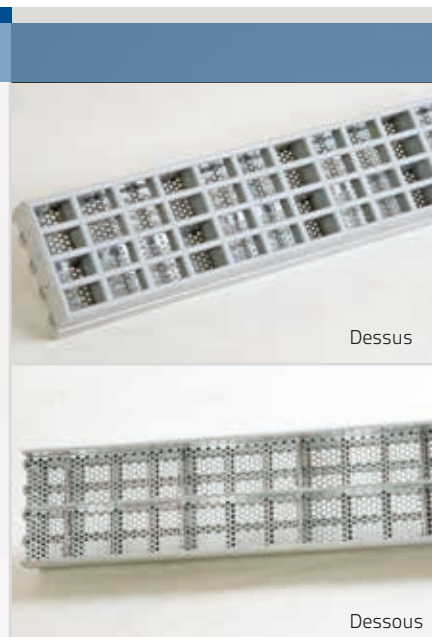

Caillebotis

Accessoires de seuil pour terrasse accessible
aux piétons avec dalles sur plots

Conditionnement

- Caillebotis : carton de 20 éléments de 50 cm, soit 10 m linéaires ;
- Plaques support : carton de 30 unités.

Description

Treillis rigide et autoportant, démontable avec bac de rétention et plaque support. Conforme aux « Principes constructifs pour l'accessibilité des balcons, des loggias et des terrasses » (CSTB – 2012).

Composition

- Monture : PEHD rigide de couleur grise ;
- Bac de filtrage en tôle galvanisée ;
- Plaque support en polypropylène noir.

Dimensions

- Longueur : 50 cm
- Largeur : 10 cm
- Profondeur : 5 cm

Sécurité

Ce produit n'est pas classé dangereux conformément au règlement CE n° 1272/2008 (relatif à la classification, à l'étiquetage et à l'emballage des substances et des mélanges).

La cale amovible permet la mise à niveau de dallettes d'épaisseur 4 cm.