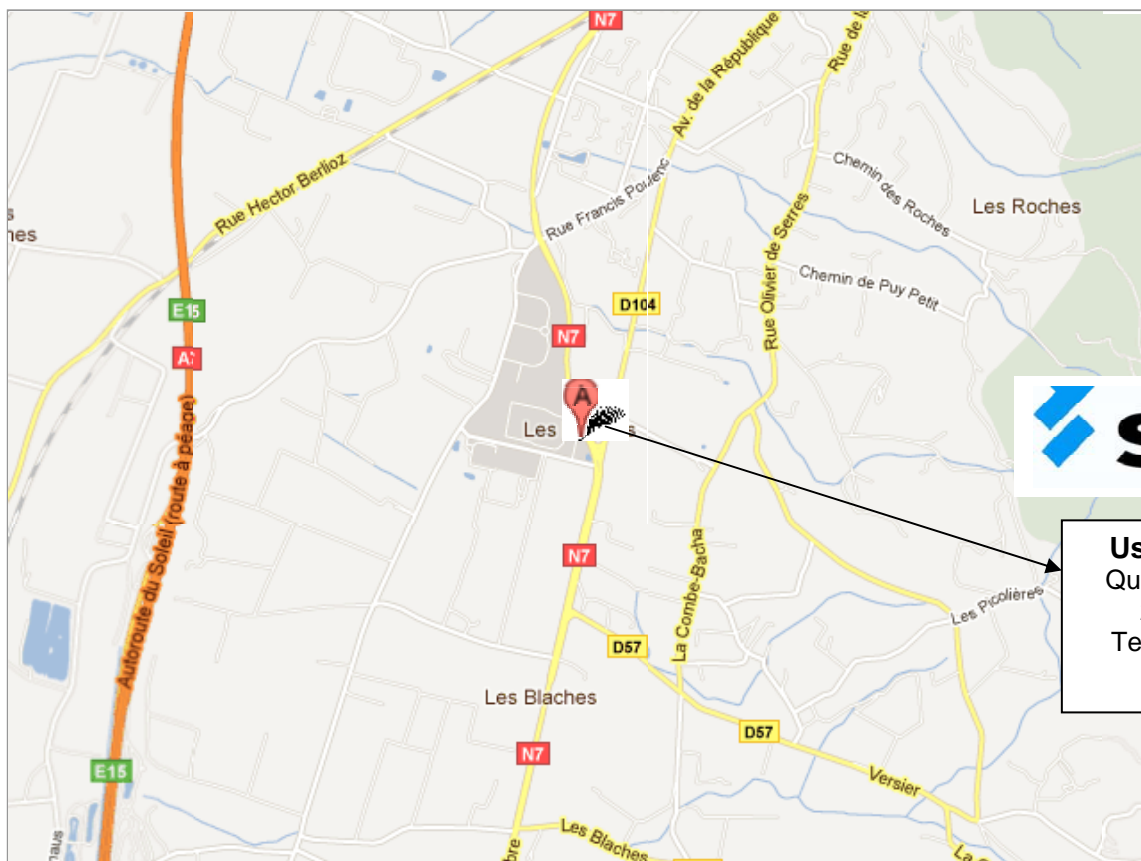

Cartes de votre itinéraire jusqu'à LORIOL- usine SIPLAST

Localisation de la commune de LORIOL-Drôme (26270)

**LORIOL
26270**

Usine de LORIOL
Quartier Les Blâches
26270 LORIOL
Tel : 04 75 61 76 66