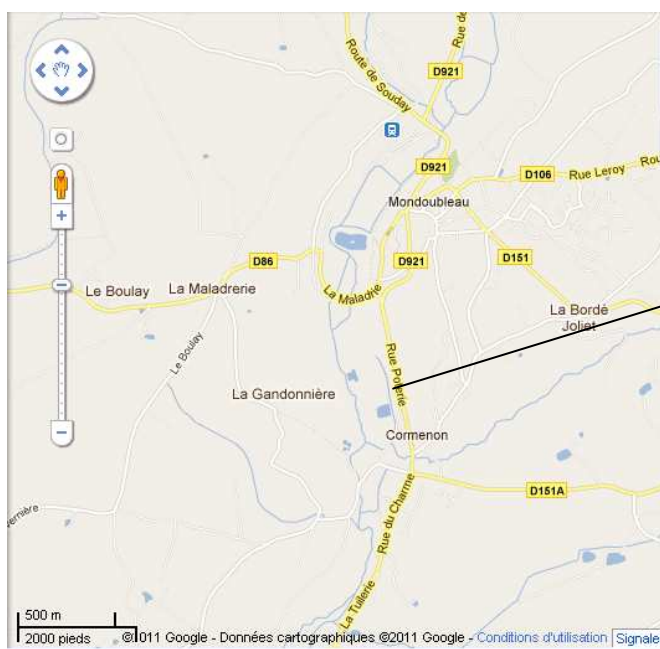

Cartes de votre itinéraire jusqu'à Mondoubleau- usine de Cormenon- Loir & Cher

Localisation de la commune de Mondoubleau-Cormenon (41-Loir & Cher)

 **Siplast**

Usine SIPLAST -Groupe ICOPAL

30 rue Poterie

41170 MONDOUBLEAU-CORMENON

Les communes de Mondoubleau et de Cormenon se jouxtent.

Centre de formation- Bâtiment du CREX- Tel : 02 54 73 70 65

Thérèse Vercellin et son équipe auront le plaisir de vous accueillir en formation.