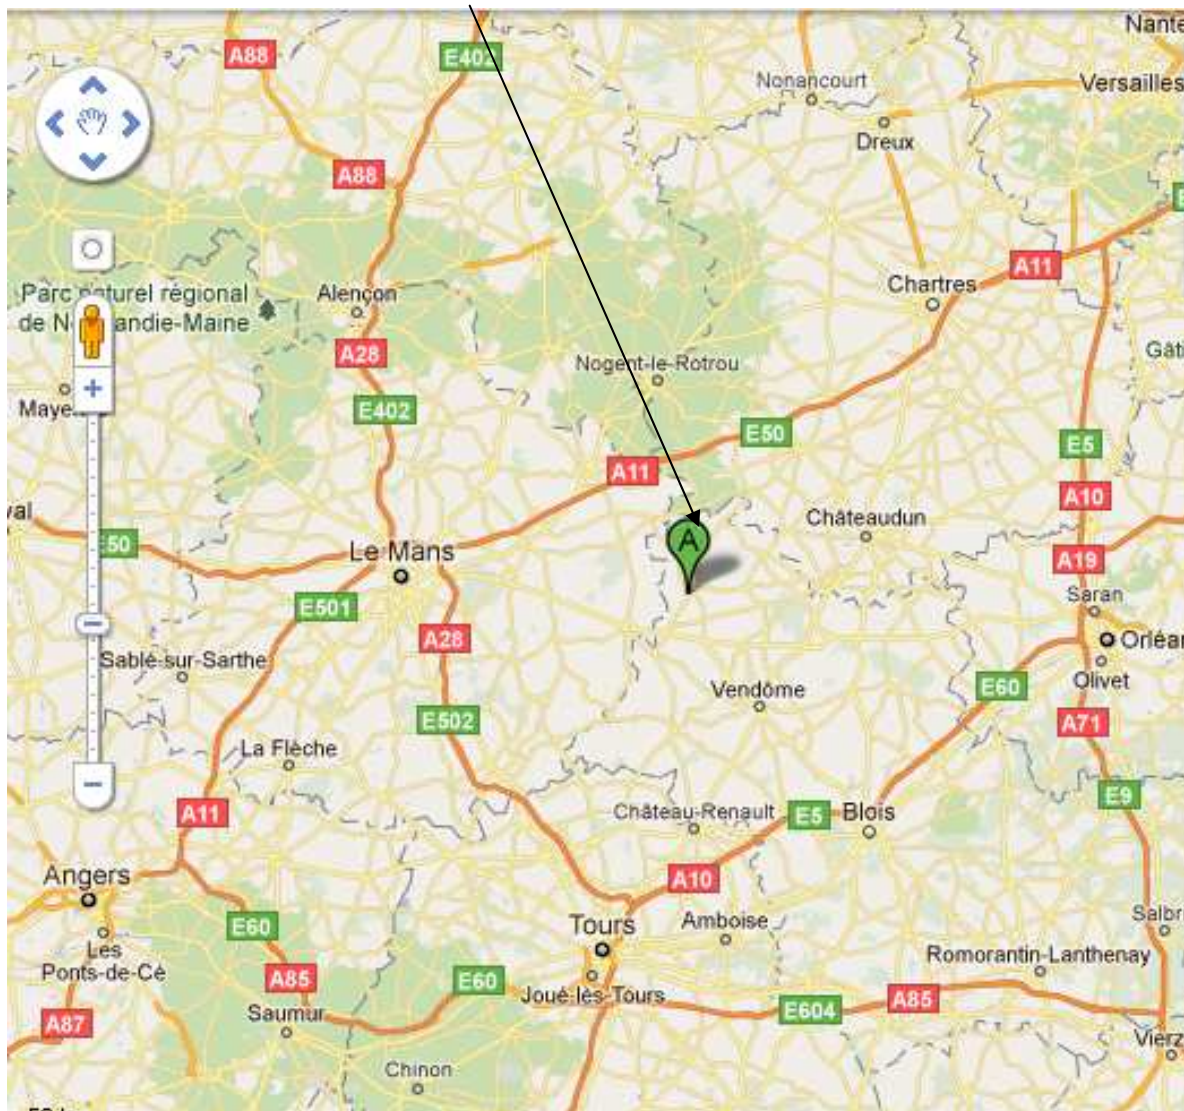

Cartes de votre itinéraire jusqu'à Mondoubleau- usine de Cormenon- Loir & Cher

Localisation de la commune de Mondoubleau-Cormenon (41-Loir & Cher)

 **Siplast**

Usine SIPLAST -Groupe ICOPAL

30 rue Poterie

41170 MONDOUBLEAU-CORMENON

Les communes de Mondoubleau et de Cormenon se jouxtent.

Centre de formation- Bâtiment du CREX- Tel : 02 54 73 70 65

Thérèse Vercellin et son équipe auront le plaisir de vous accueillir en formation.